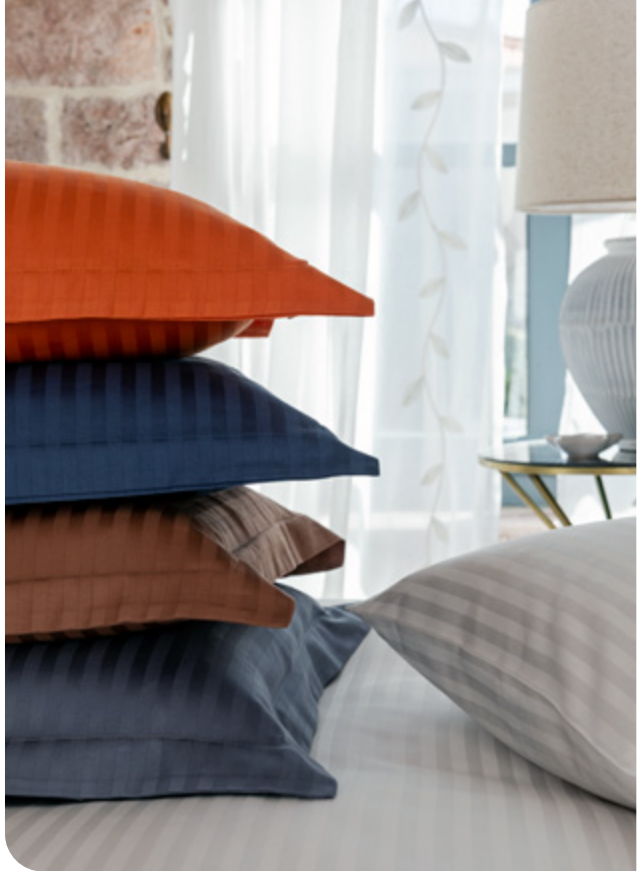

ÇİZGİLİ SATEN

Line Saten Koleksiyonu / Line Satin Collection

JAKARLUX

Pilke Seti Koleksiyonu / Bedsread Piqué Collection

Surprising Colours

Yazın enerjisini taşıyan capcanlı renklerin harmonisi... Pozitif ruh halini yükselten renkleri birbiriyle uyum içerisinde sunan Surprising Colours, mevsimin enerjisini hissettiriyor. Yazın eğlenceli havasını yumuşacık bir dokunuşla sunarak yatak odalarında fark yaratıyor.